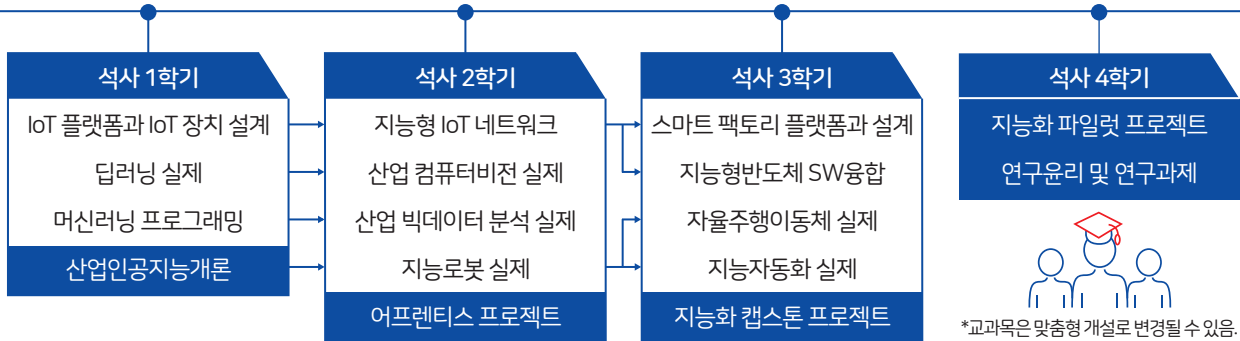

● 산업인공지능이란?

산업계의 제품과 서비스, 제조기술 노하우를 인공지능 기술과 결합해 제품을 개발하고, 제조 효율성을 높이는 방법을 연구하는 분야

● 교육목표

창의적 문제 해결 능력을 갖춘 현장 맞춤형 지능화 기술 전문가 양성

● 석사학위 이수 과정

프로젝트(필수) 교과 15학점 + 선택 교과 9학점 = 총 졸업학점 24학점
50% 이상 현장 문제 해결형 프로젝트식 교육으로 편성